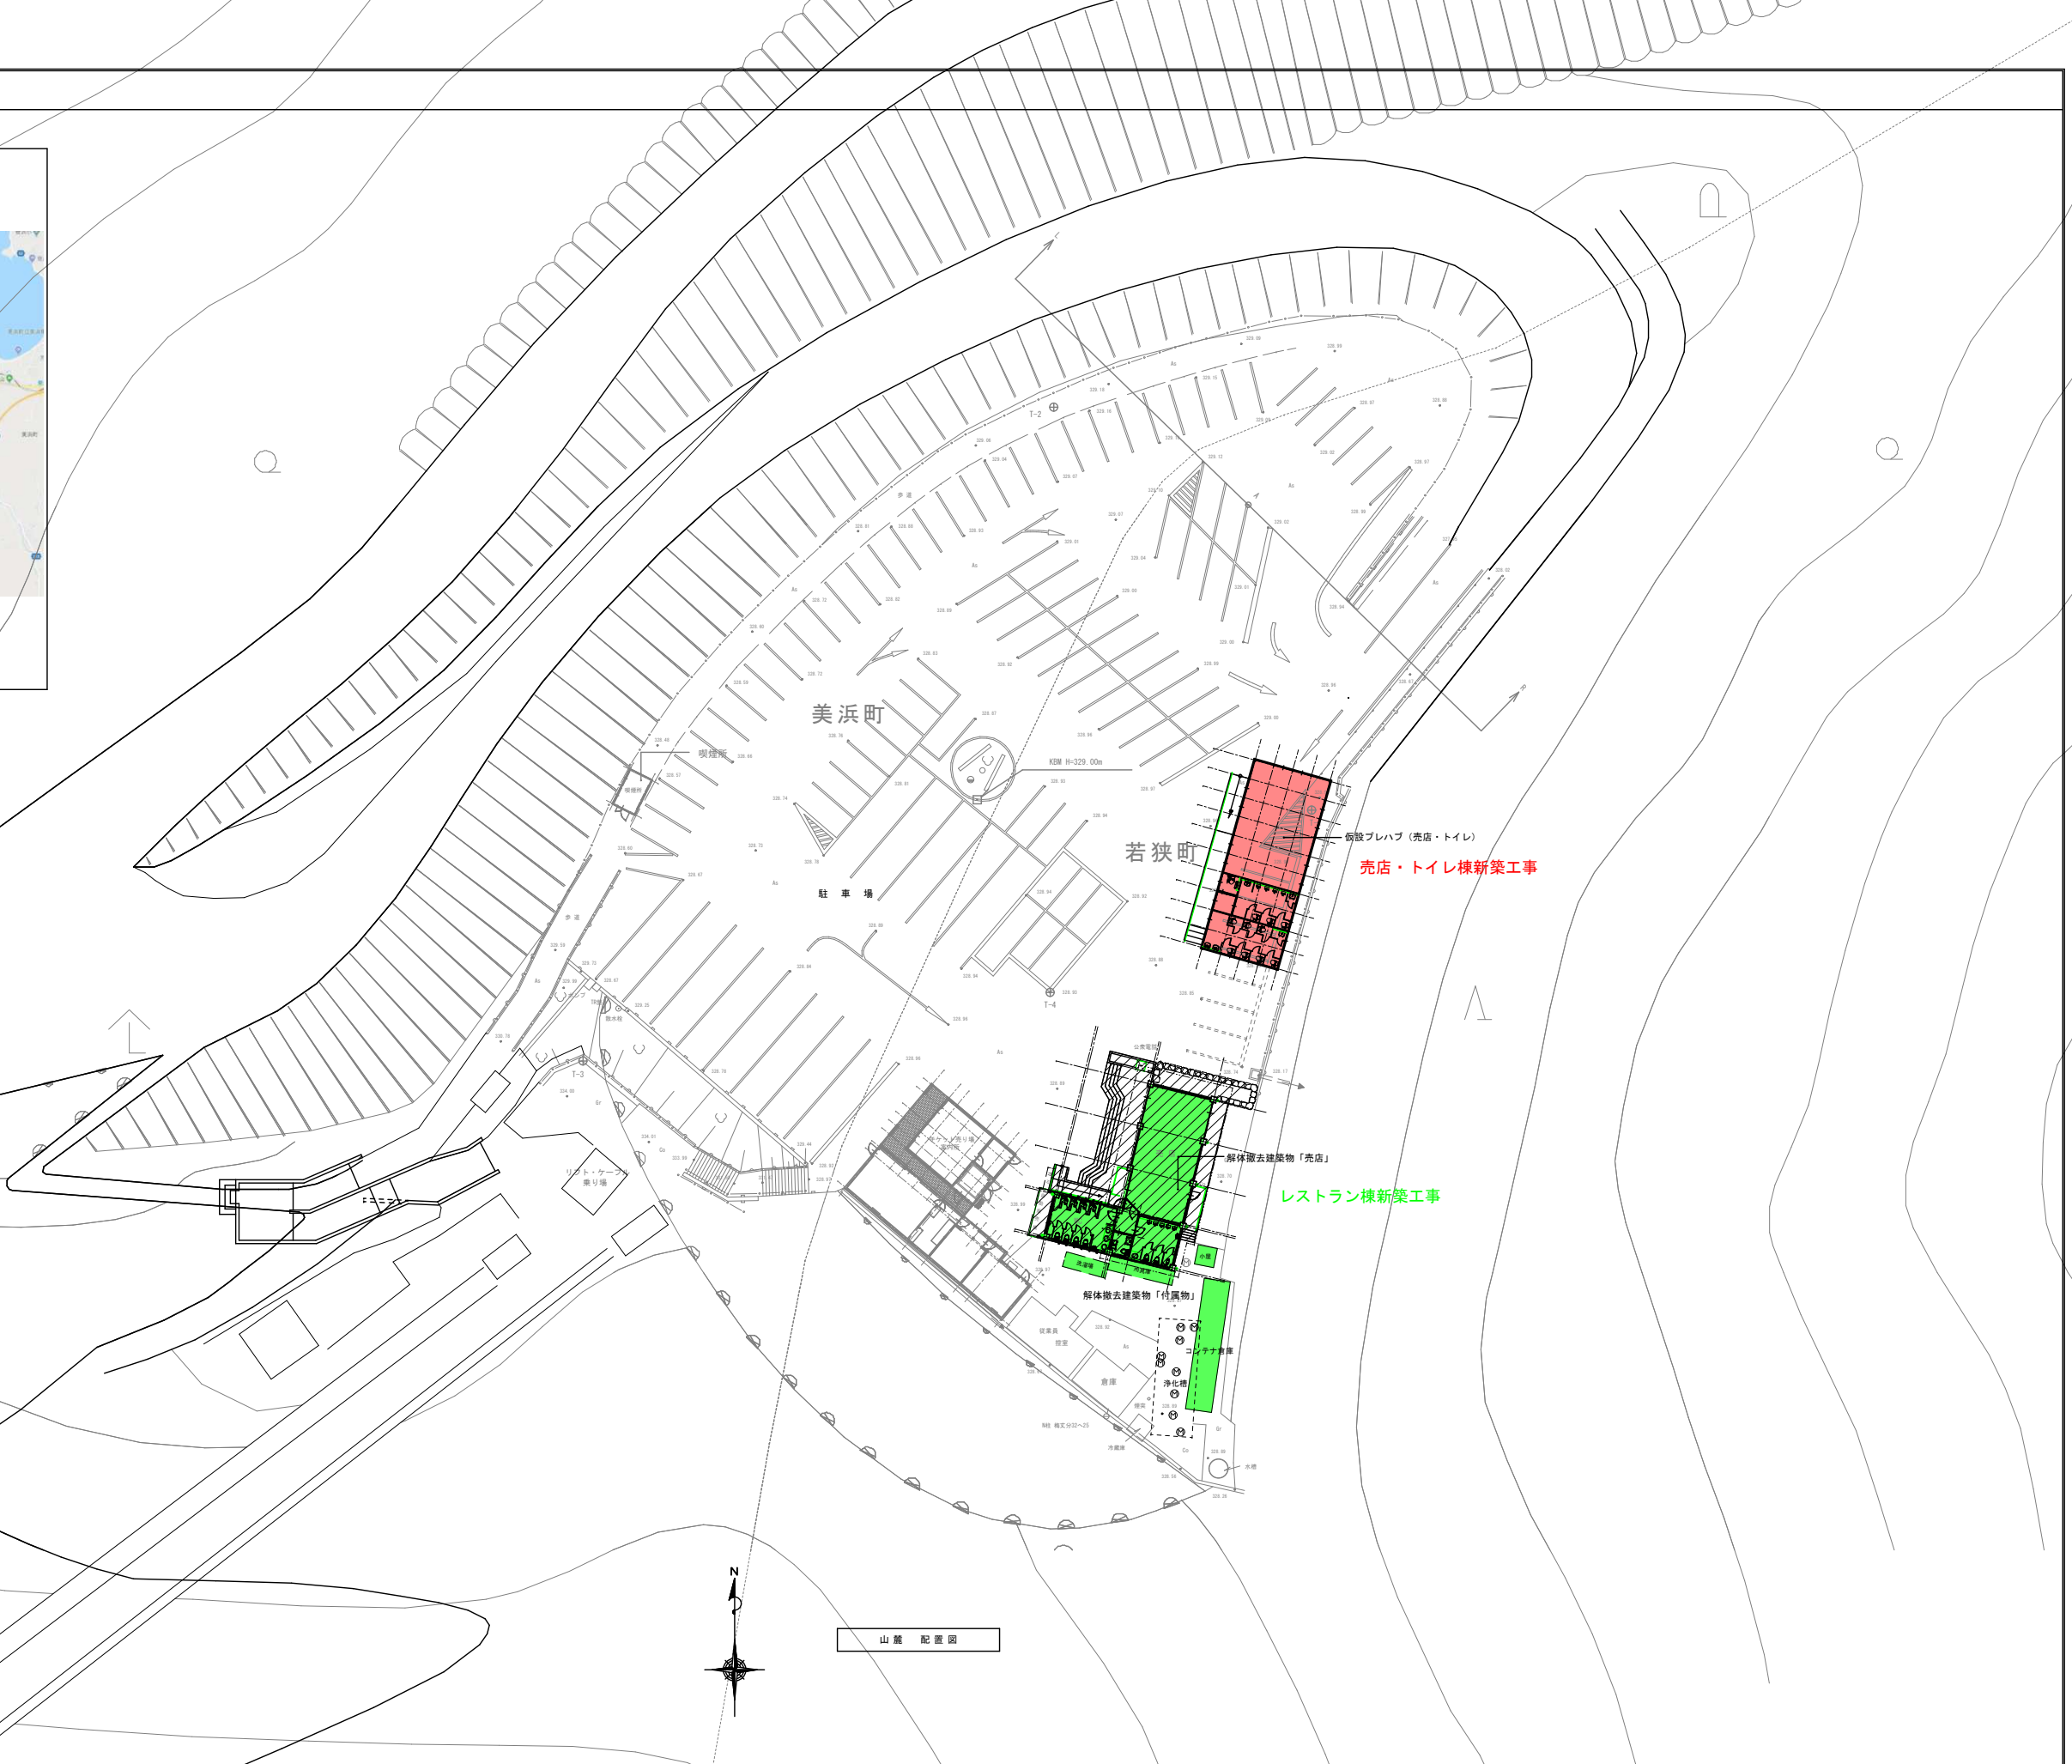

付近見取図

山麓配置図

(株)レインボーライン

DESIGNER	
RECORD	
DATE	

TITLE	レインボーライン山頂・山麓公園整備事業
DRAWING	付近見取図・配置図(解体撤去・仮設売店・トイレ)

SCALE	A-1 : 1/300 A-3 : 1/600	NO	01
-------	----------------------------	----	----

山麓 配置図

山頂 配置図