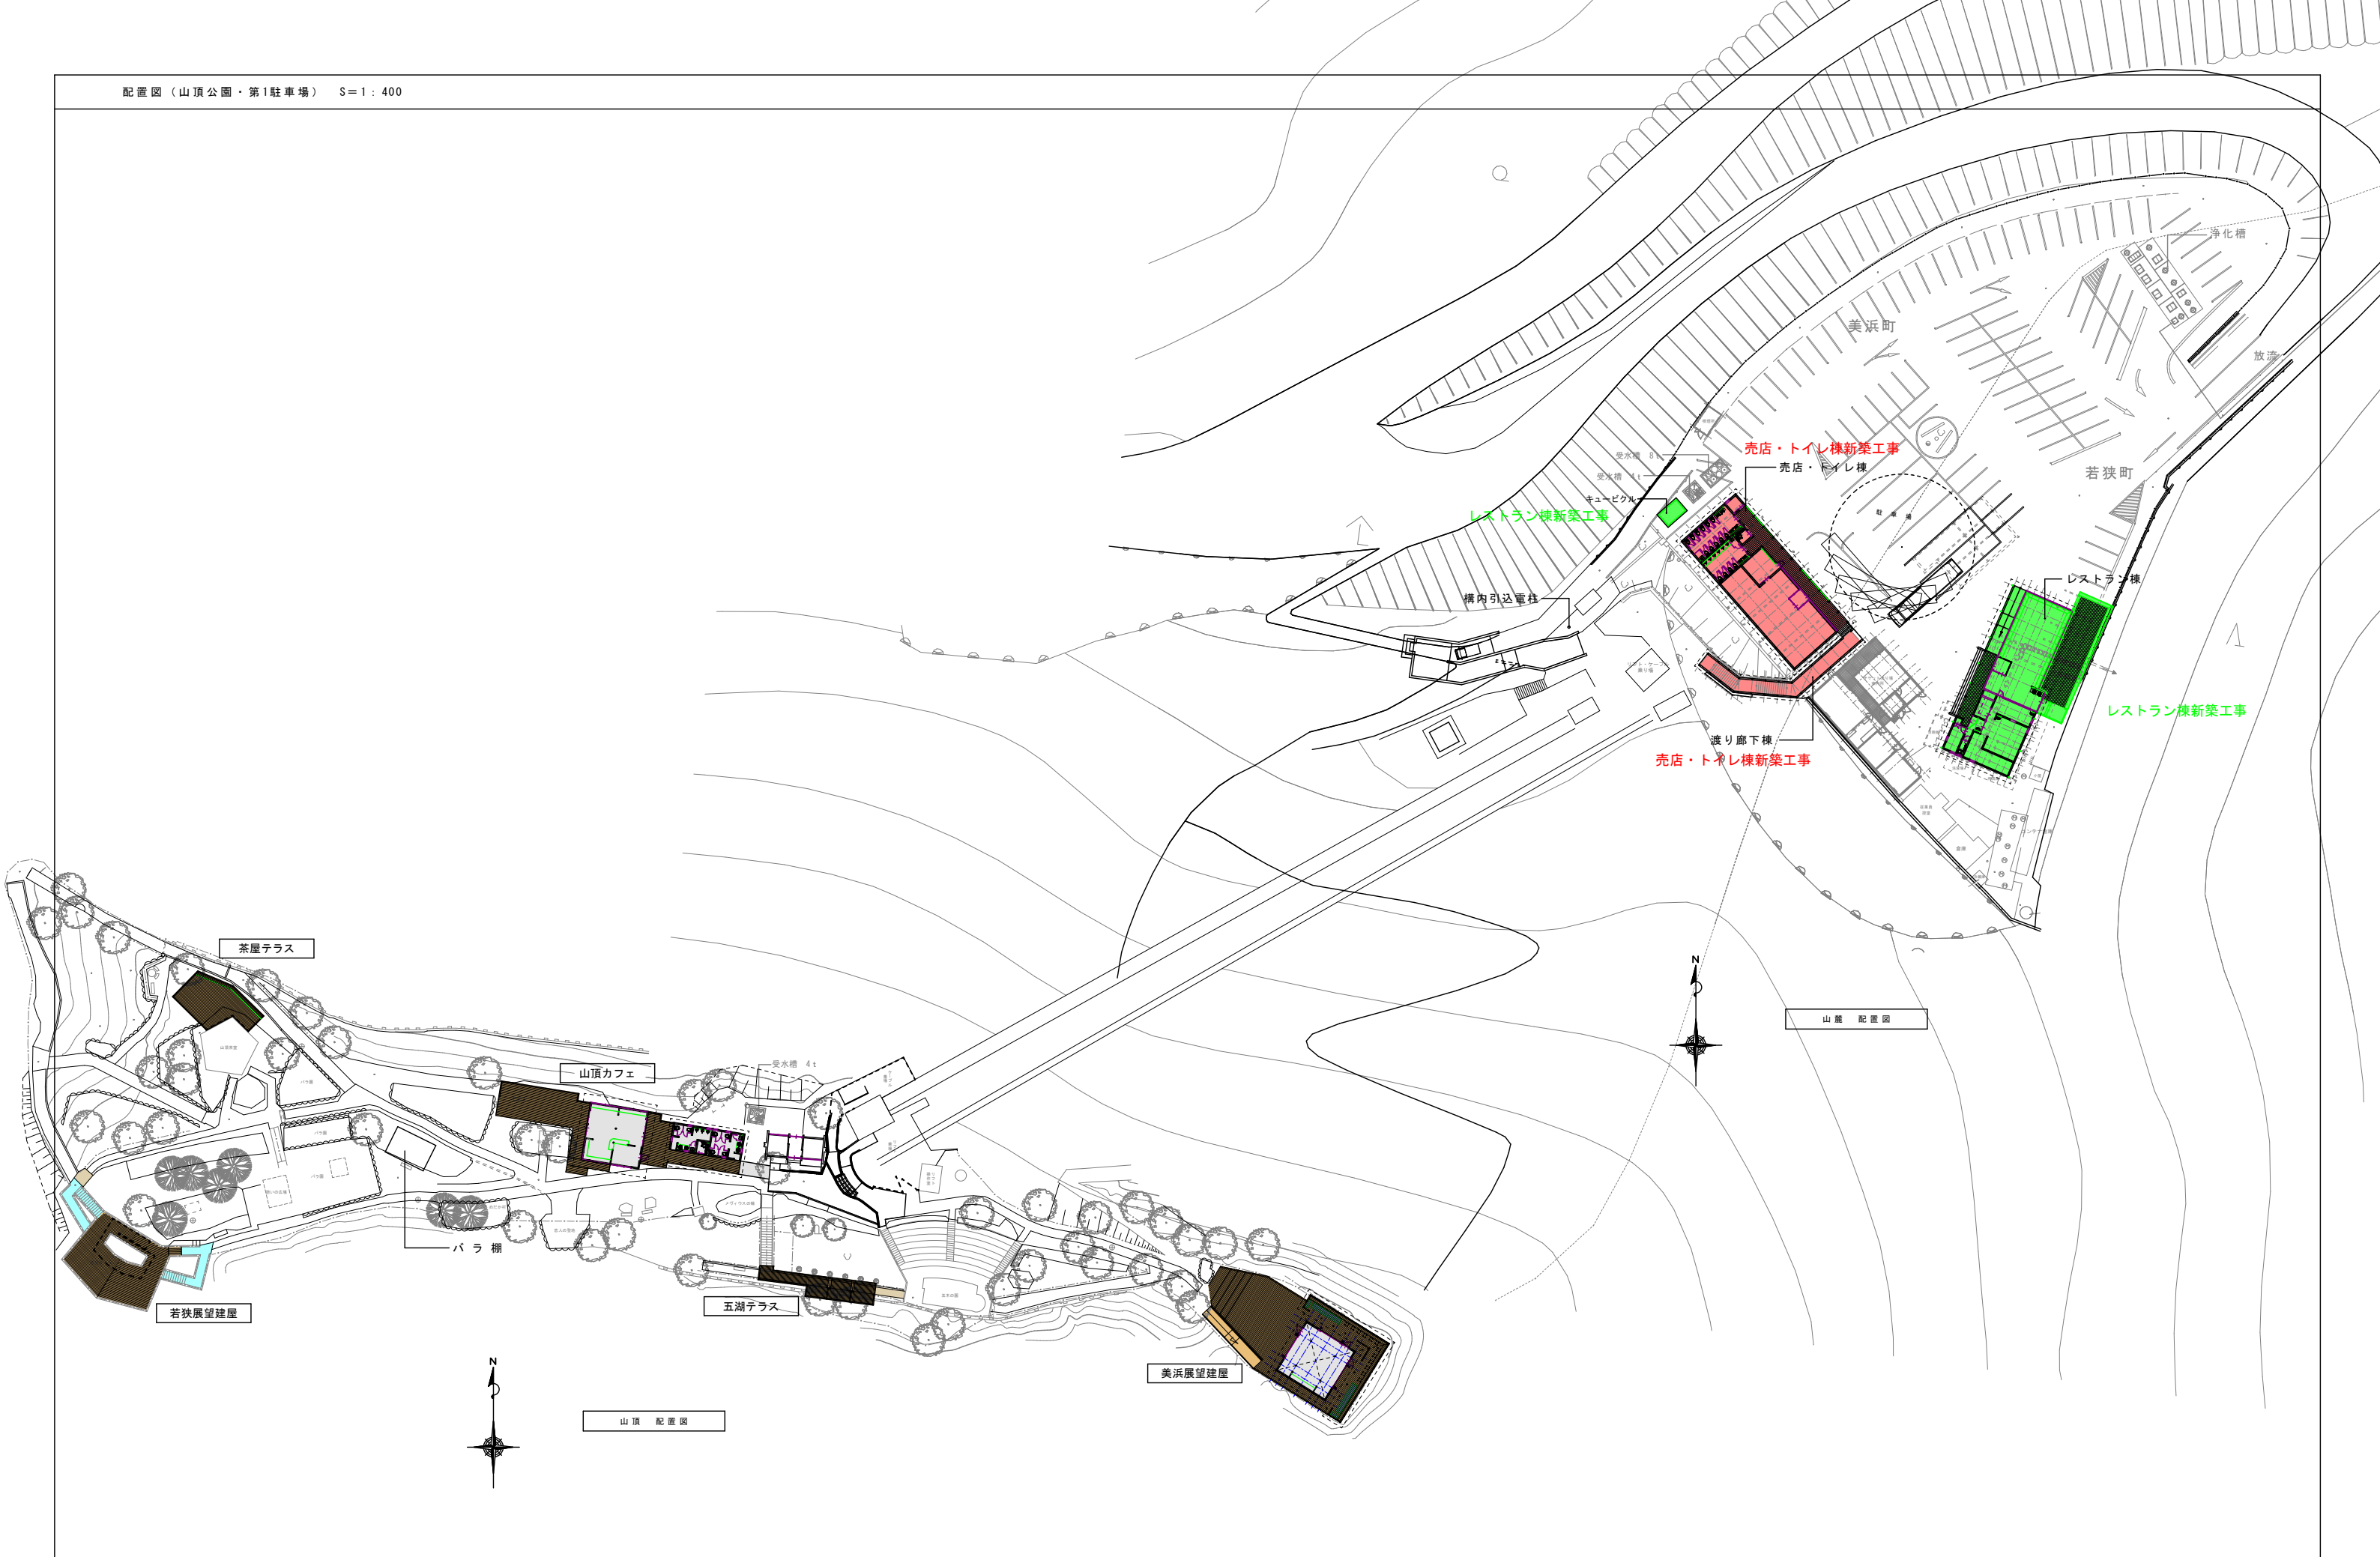

付近見取図

山麓配置図

(株)レインボーライン

DESIGNER	
RECORD	
DATE	

TITLE	レインボーライン山頂・山麓公園整備事業
DRAWING	付近見取図・配置図(解体撤去・仮設売店・トイレ)

SCALE	A-1 : 1/300 A-3 : 1/600	NO	01
-------	----------------------------	----	----

山麓 配置図

山頂 配置図